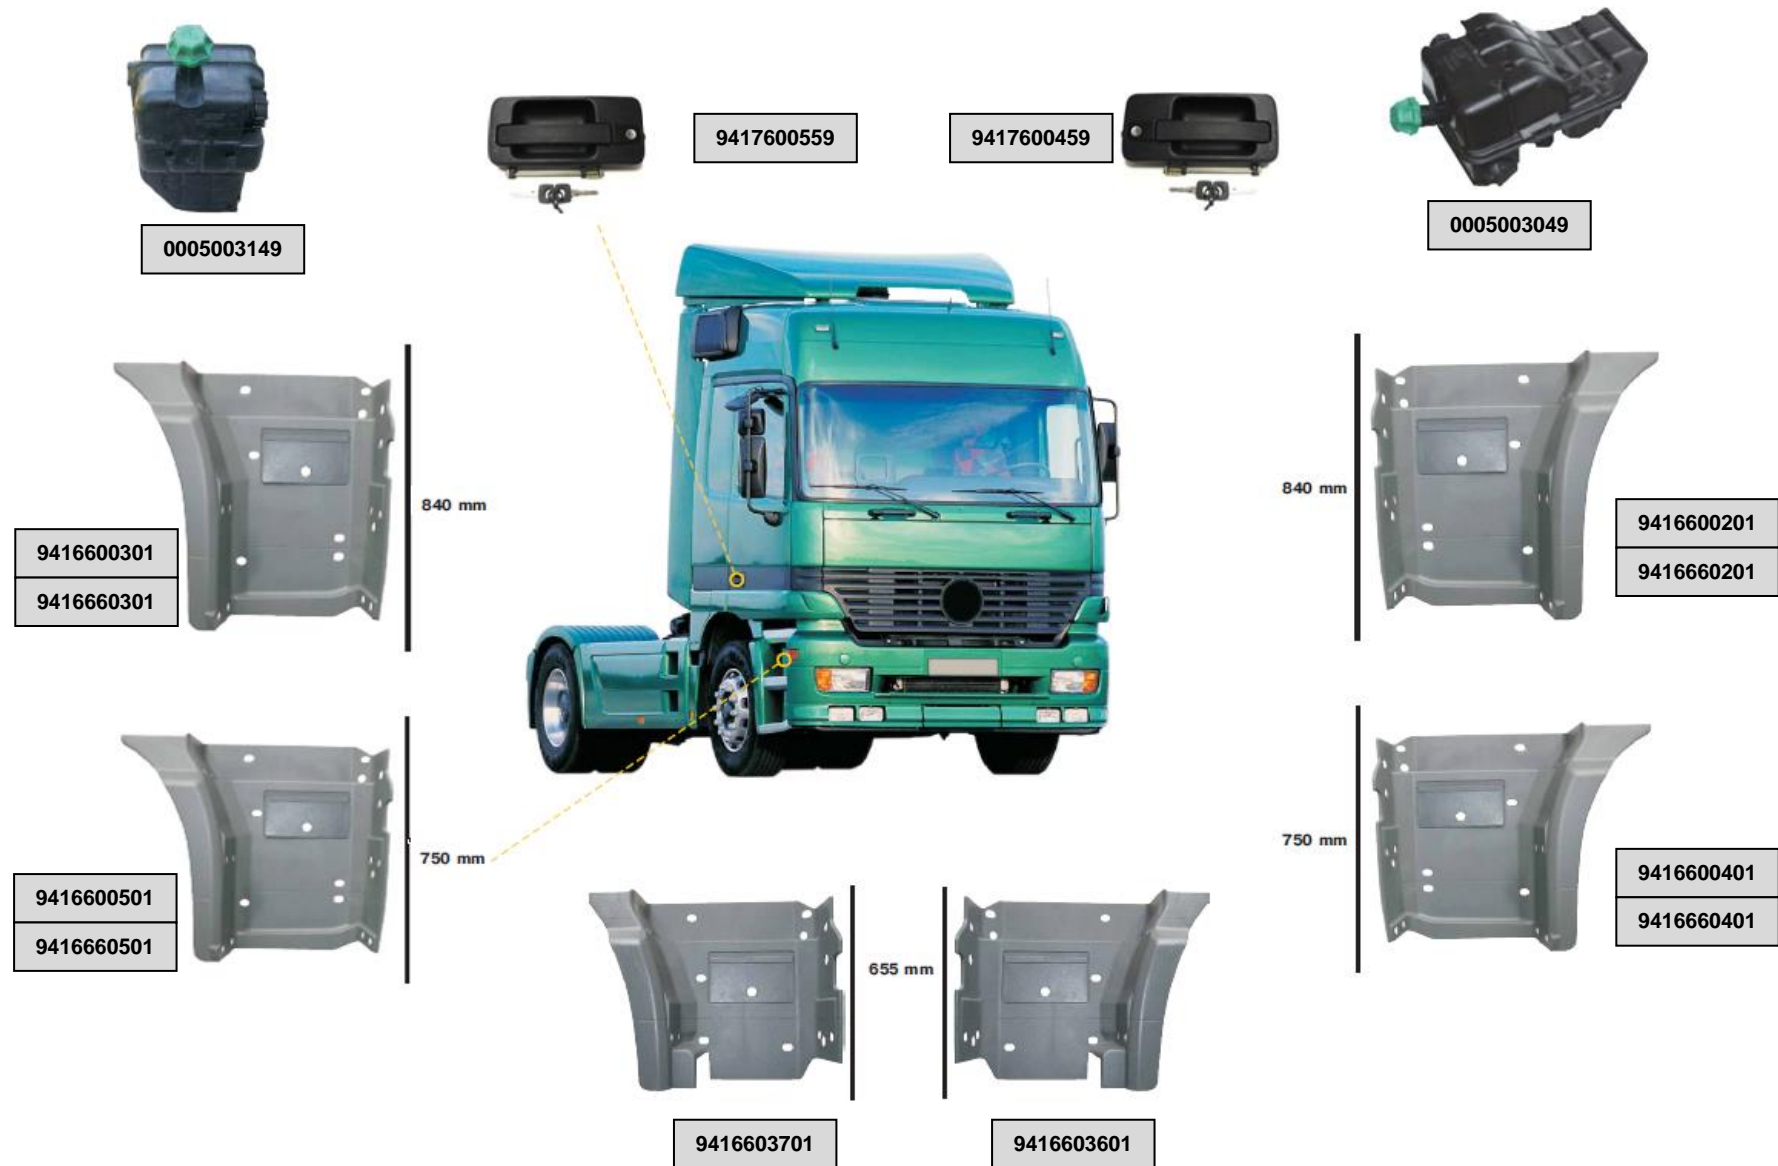

MB ACTROS MP 1 96>03

KAUNAS:
Draugystės g. 15, LT-51226
Tel. (8-37) 46 06 11

VILNIUS:
Geologų g. 6, LT-02190
Tel. (8-5) 2 383 382

VILNIUS:
V.A.Graičiūno g. 2A, LT-02241
Tel. (8-5) 2 641 526

KLAIPĖDA:
Paryžiaus Komunos g. 25, LT-91111
Tel. (8-46) 38 12 55