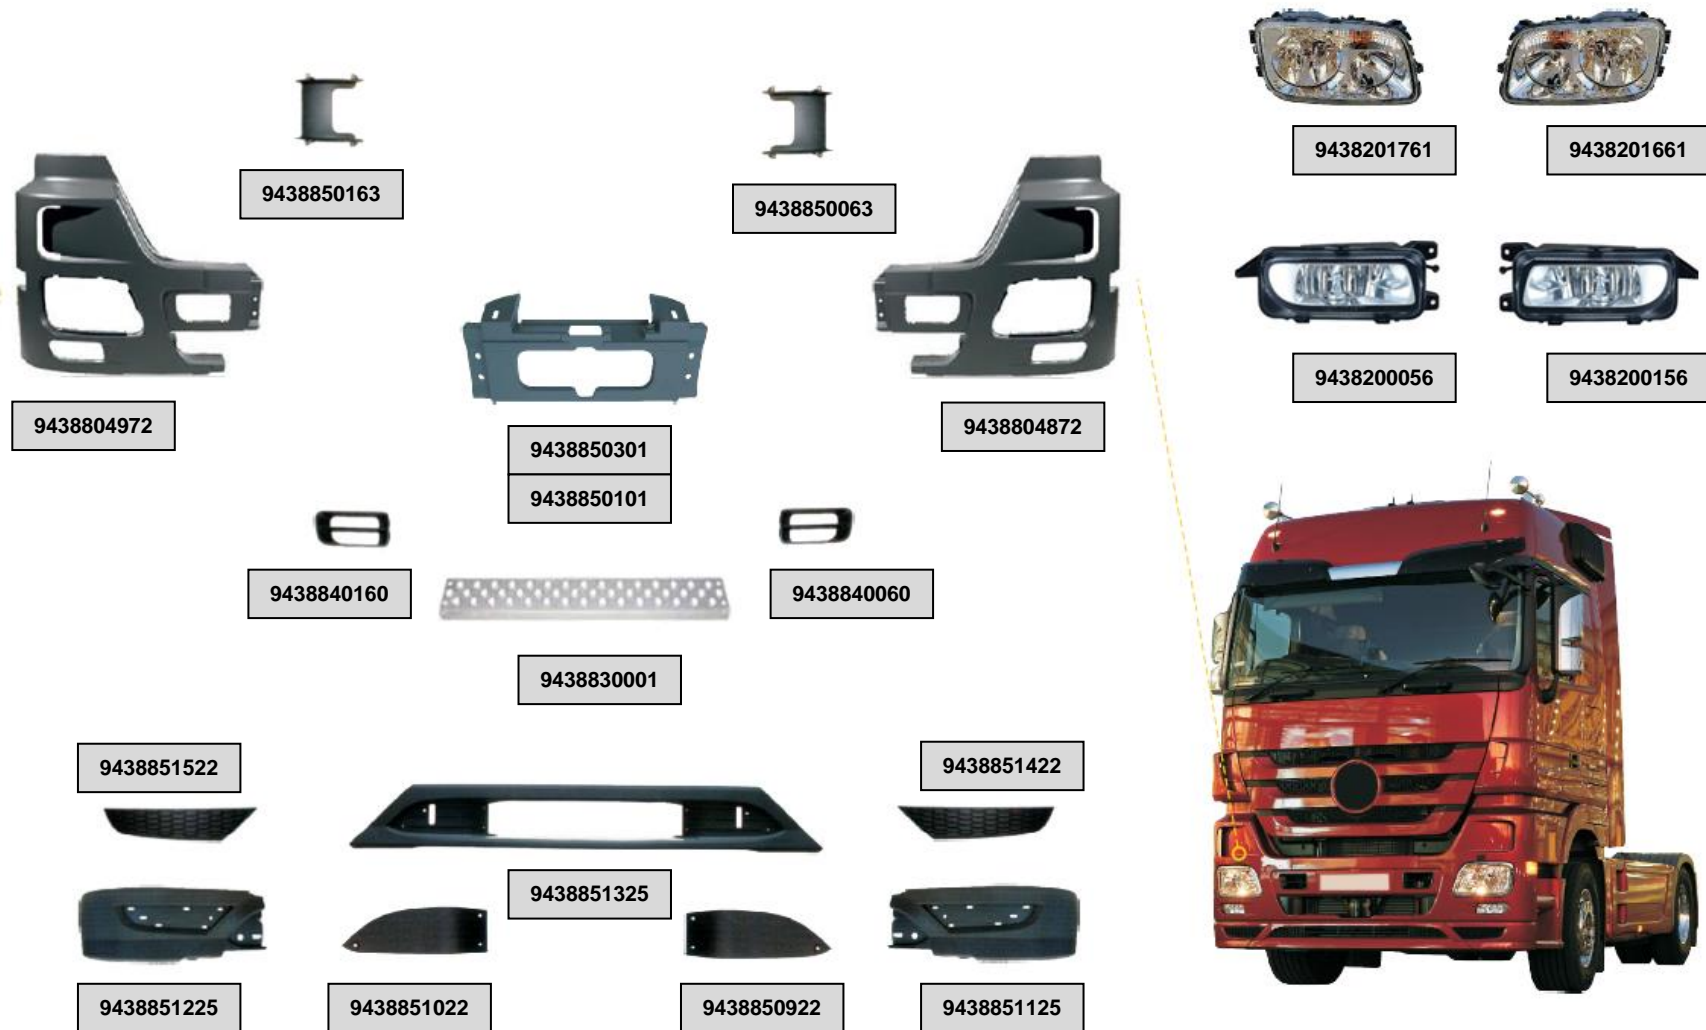

MB ACTROS MP 3 MEGA 08>12

KAUNAS:
Draugystės g. 15, LT-51226
Tel. (8-37) 46 06 11

VILNIUS:
Geologų g. 6, LT-02190
Tel. (8-5) 2 383 382

VILNIUS:
V.A.Graičiūno g. 2A, LT-02241
Tel. (8-5) 2 641 526

KLAIPĖDA:
Paryžiaus Komunos g. 25, LT-91111
Tel. (8-46) 38 12 55