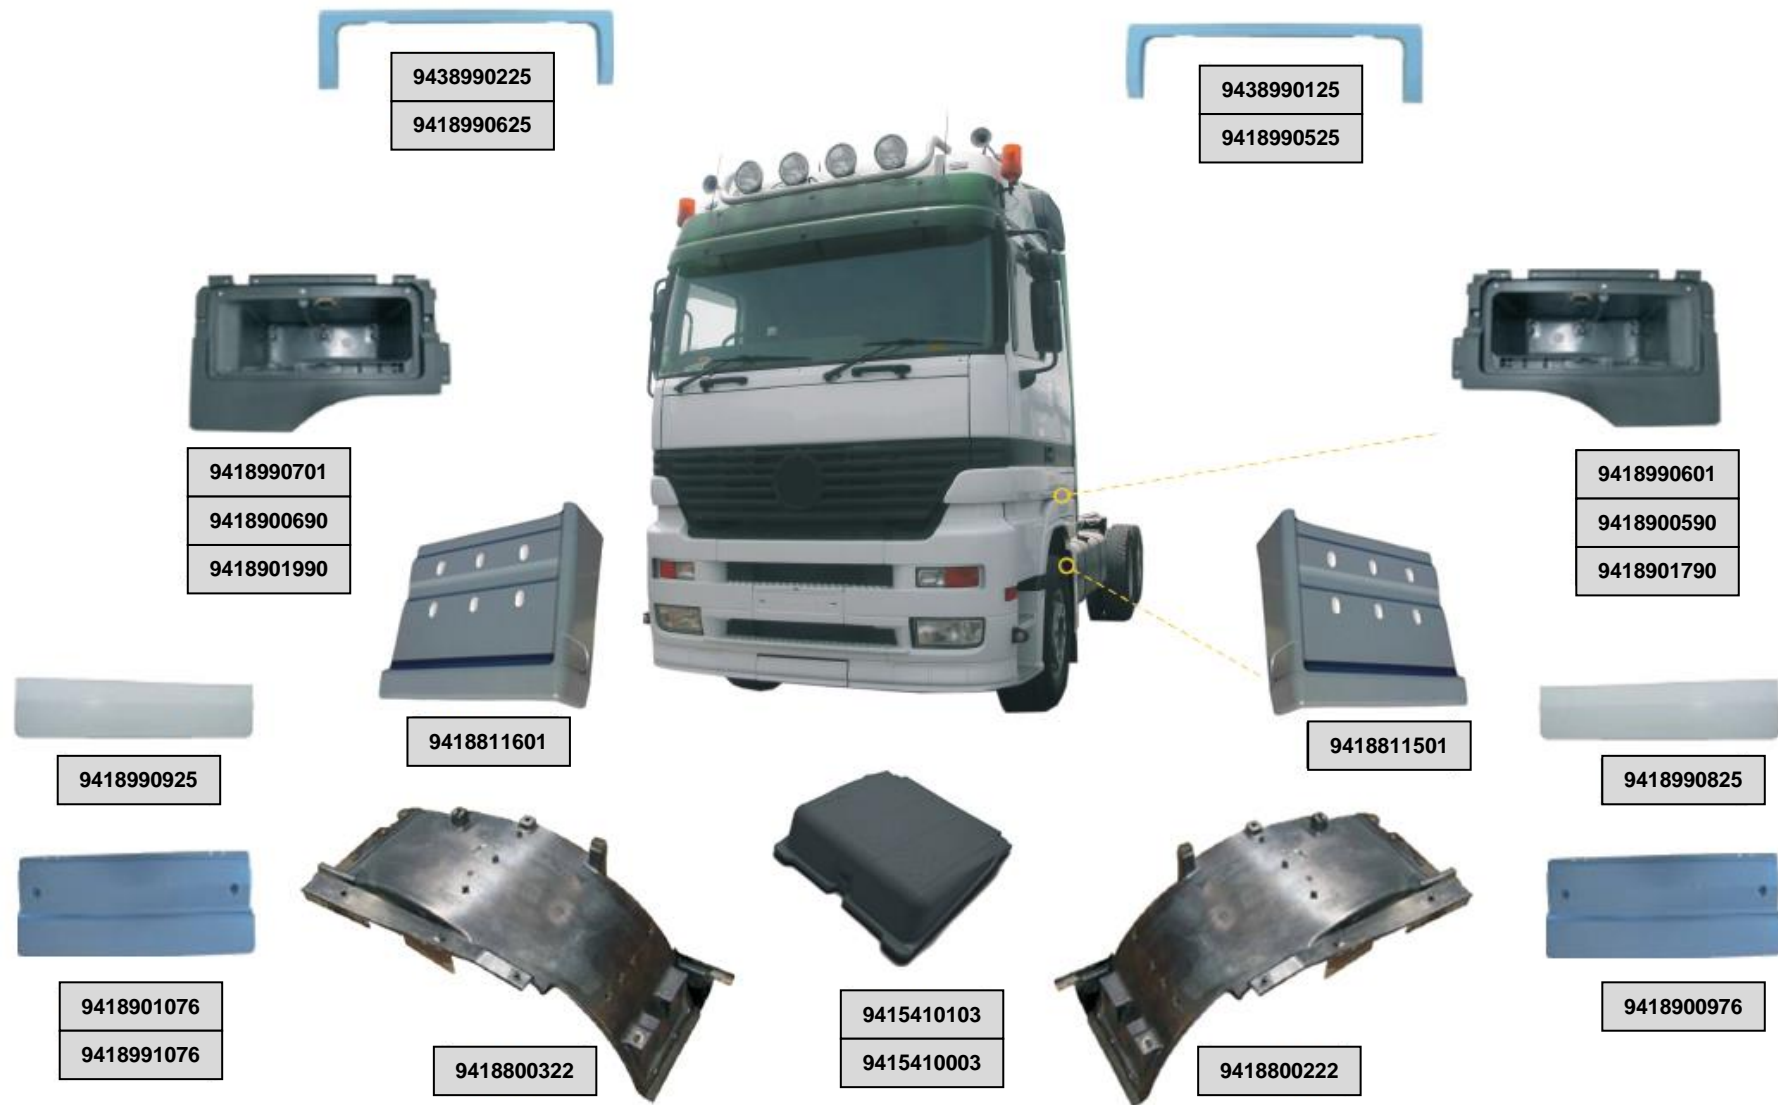

MB ACTROS MP 1 MEGA 96>03

KAUNAS:
Draugystės g. 15, LT-51226
Tel. (8-37) 46 06 11

VILNIUS:
Geologų g. 6, LT-02190
Tel. (8-5) 2 383 382

VILNIUS:
V.A.Graičiūno g. 2A, LT-02241
Tel. (8-5) 2 641 526

KLAIPĖDA:
Paryžiaus Komunos g. 25, LT-91111
Tel. (8-46) 38 12 55