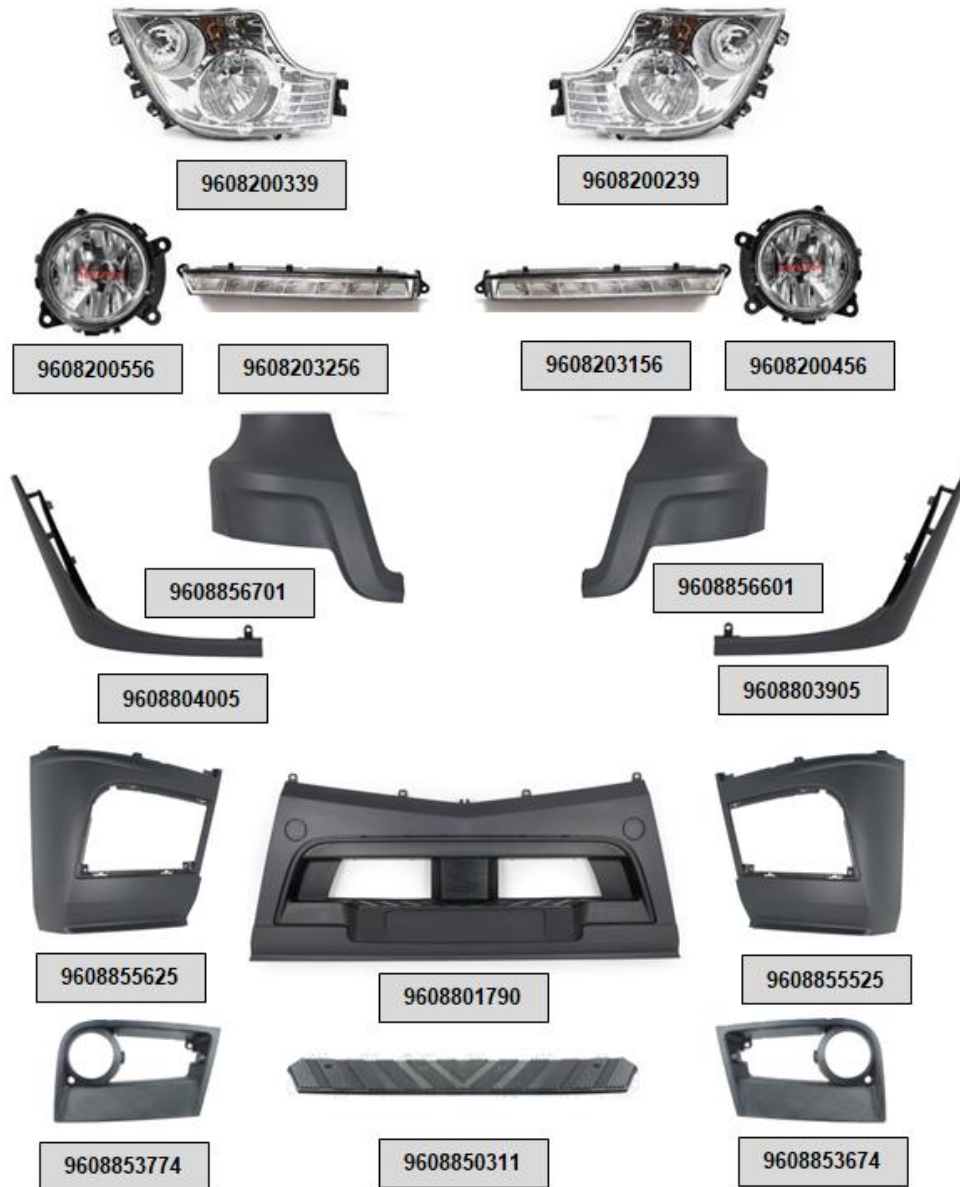

## MB ACTROS MP4 (Giga ir Big Space) 12>

**KAUNAS:**  
Draugystės g. 15, LT-51226  
Tel. (8-37) 46 06 11

**VILNIUS:**  
Geologų g. 6, LT-02190  
Tel. (8-5) 2 383 382

**VILNIUS:**  
V.A.Graičiūno g. 2A, LT-02241  
Tel. (8-5) 2 641 526