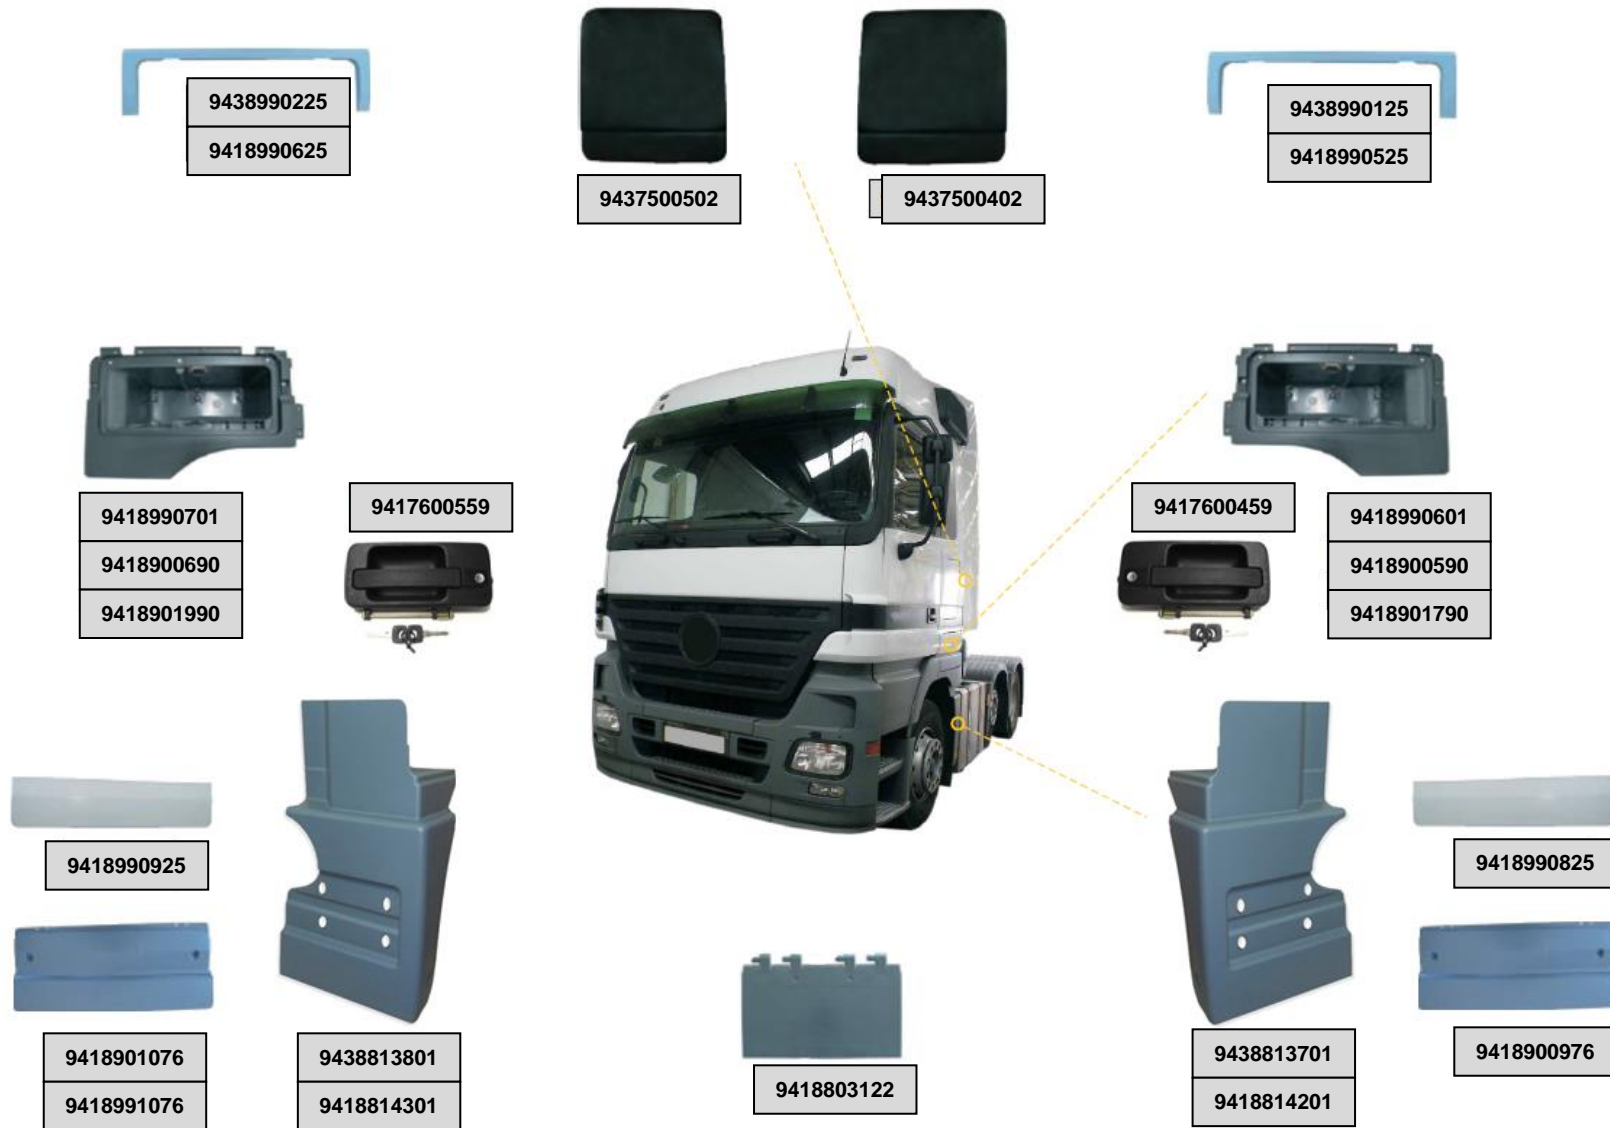

MB ACTROS MP 2 MEGA 03>08

KAUNAS:

Draugystės g. 15, LT-51226
Tel. (8-37) 46 06 11

VILNIUS:

Geologų g. 6, LT-02190
Tel. (8-5) 2 383 382

VILNIUS:

V.A.Graičiūno g. 2A, LT-02241
Tel. (8-5) 2 641 526

KLAIPĖDA:

Paryžiaus Komunos g. 25, LT-91111
Tel. (8-46) 38 12 55