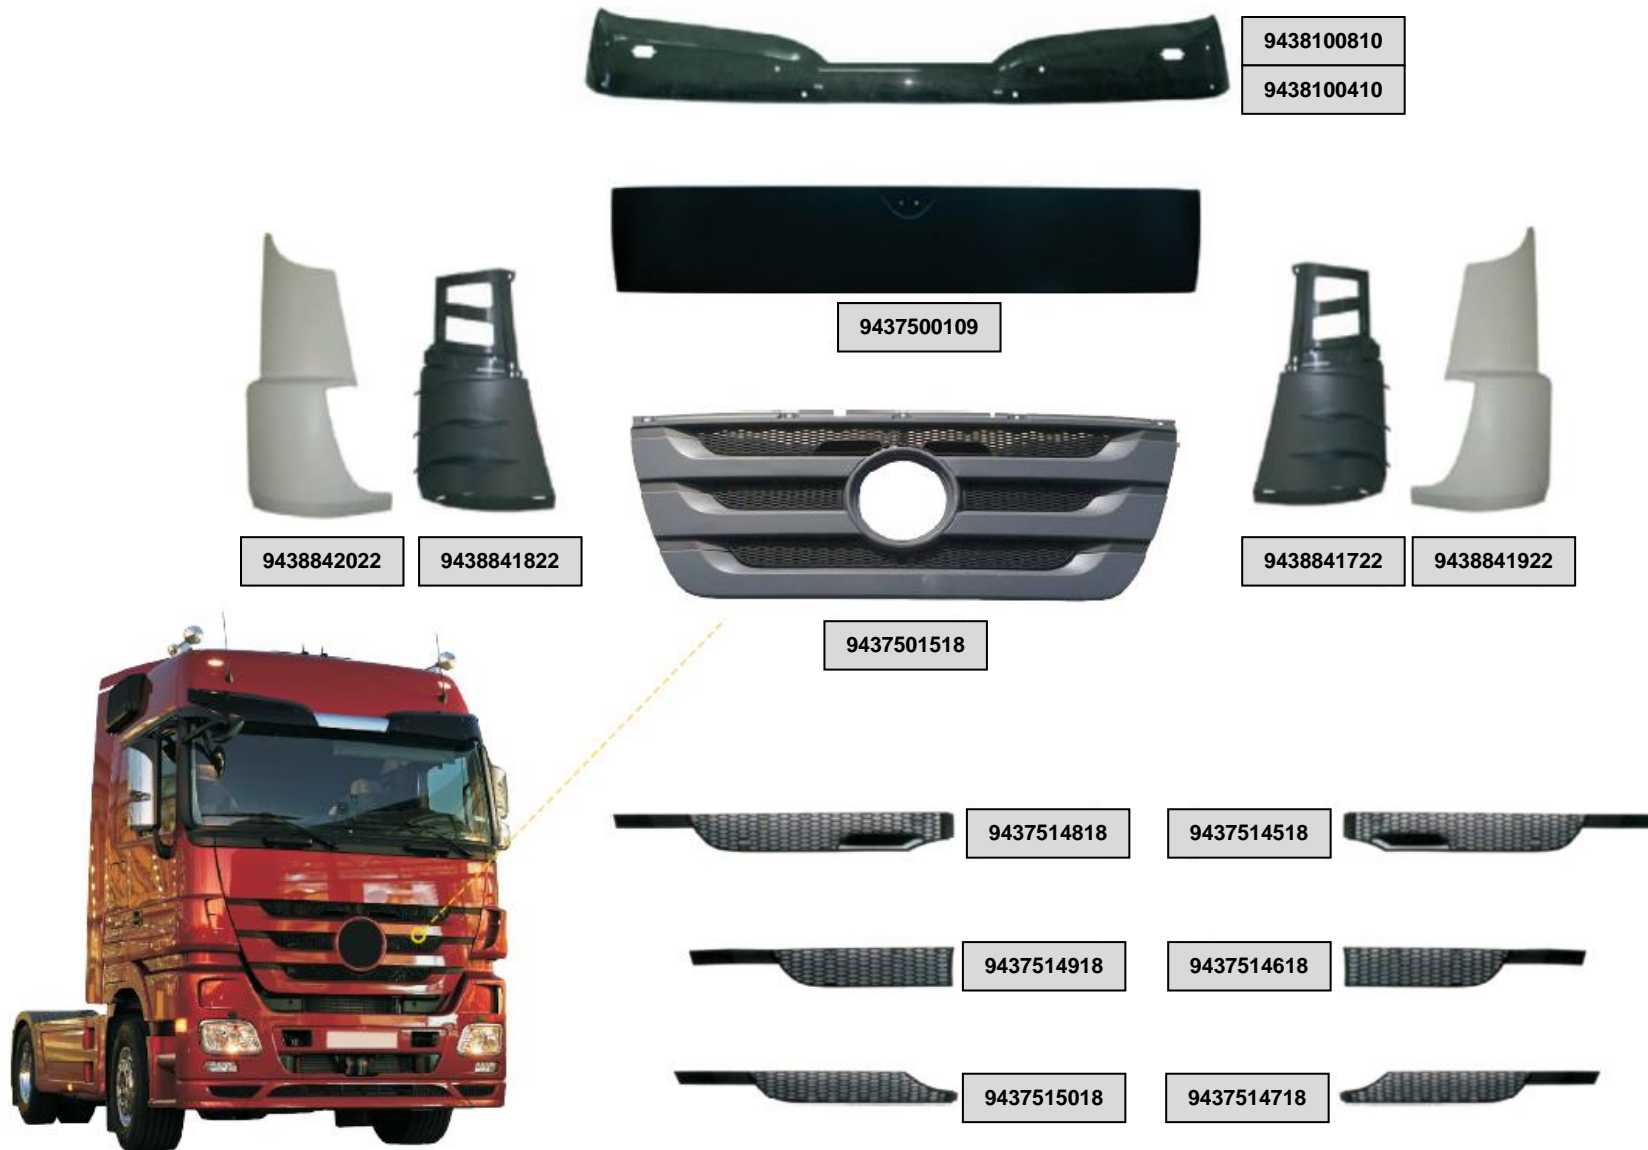

MB ACTROS MP 3 MEGA 08>12

KAUNAS:
Draugystės g. 15, LT-51226
Tel. (8-37) 46 06 11

VILNIUS:
Geologų g. 6, LT-02190
Tel. (8-5) 2 383 382

VILNIUS:
V.A.Graičiūno g. 2A, LT-02241
Tel. (8-5) 2 641 526

KLAIPĖDA:
Paryžiaus Komunos g. 25, LT-91111
Tel. (8-46) 38 12 55