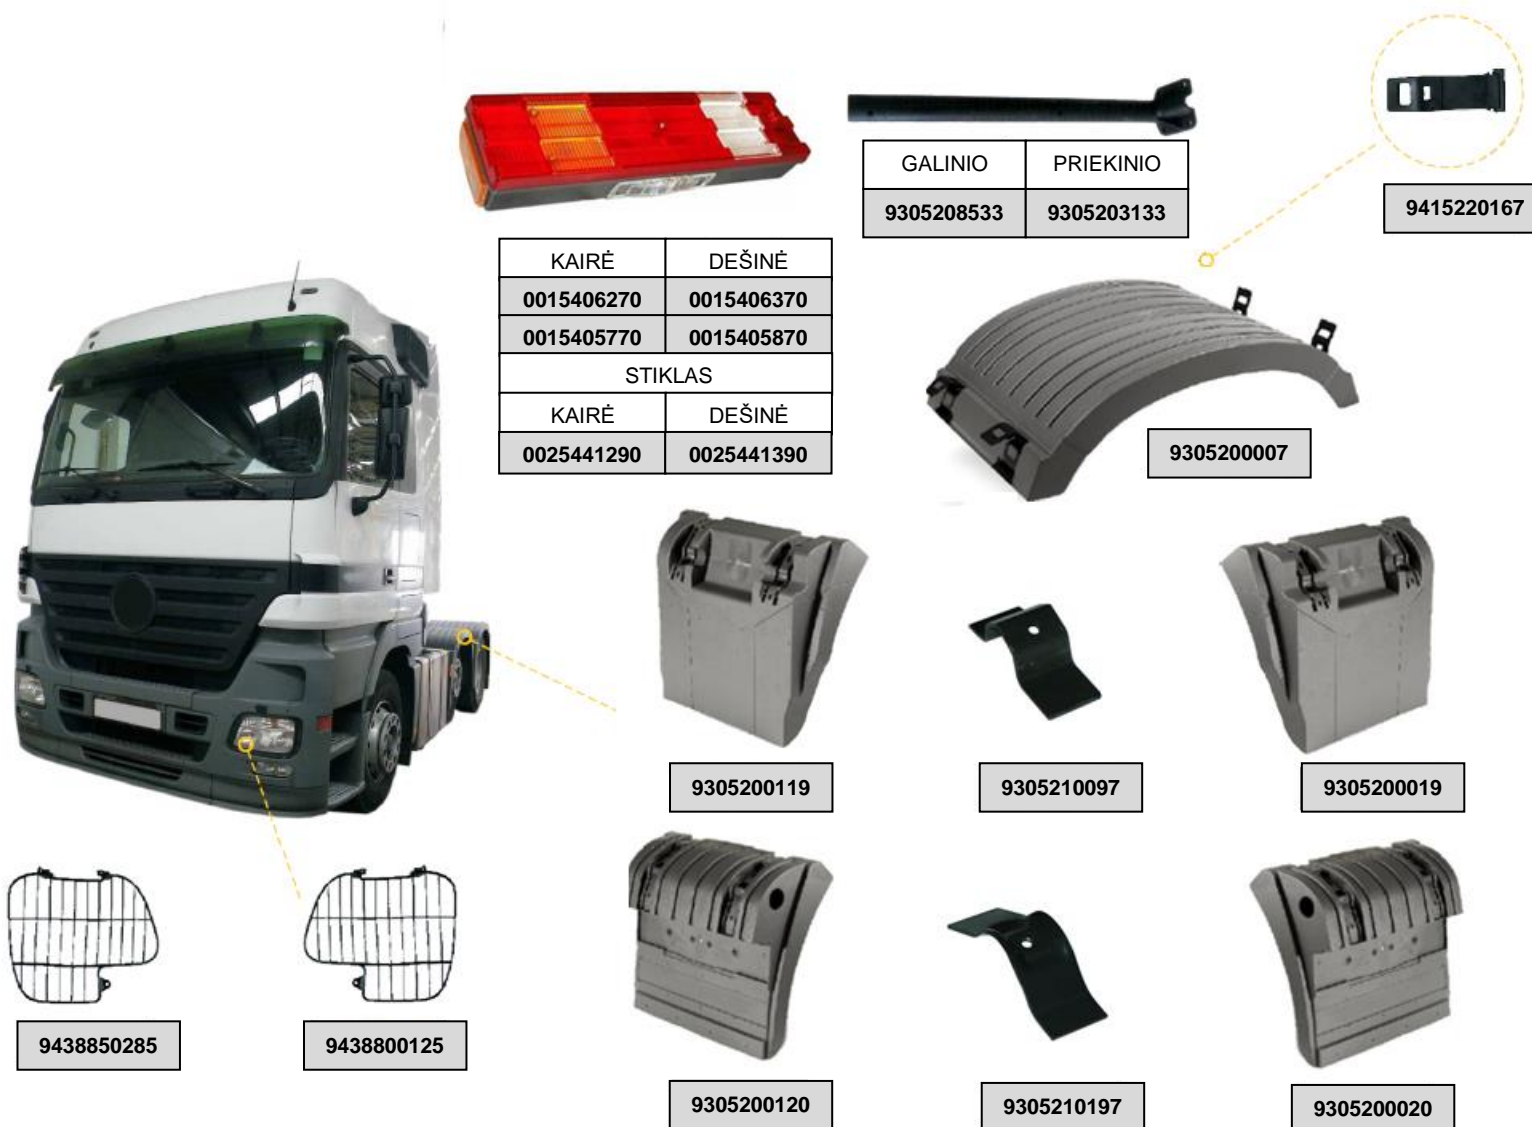

MB ACTROS MP 2 IR MP2 MEGA 03>08

KAUNAS:
Draugystės g. 15, LT-51226
Tel. (8-37) 46 06 11

VILNIUS:
Geologų g. 6, LT-02190
Tel. (8-5) 2 383 382

VILNIUS:
V.A.Graičiūno g. 2A, LT-02241
Tel. (8-5) 2 641 526

KLAIPĖDA:
Paryžiaus Komunos g. 25, LT-91111
Tel. (8-46) 38 12 55