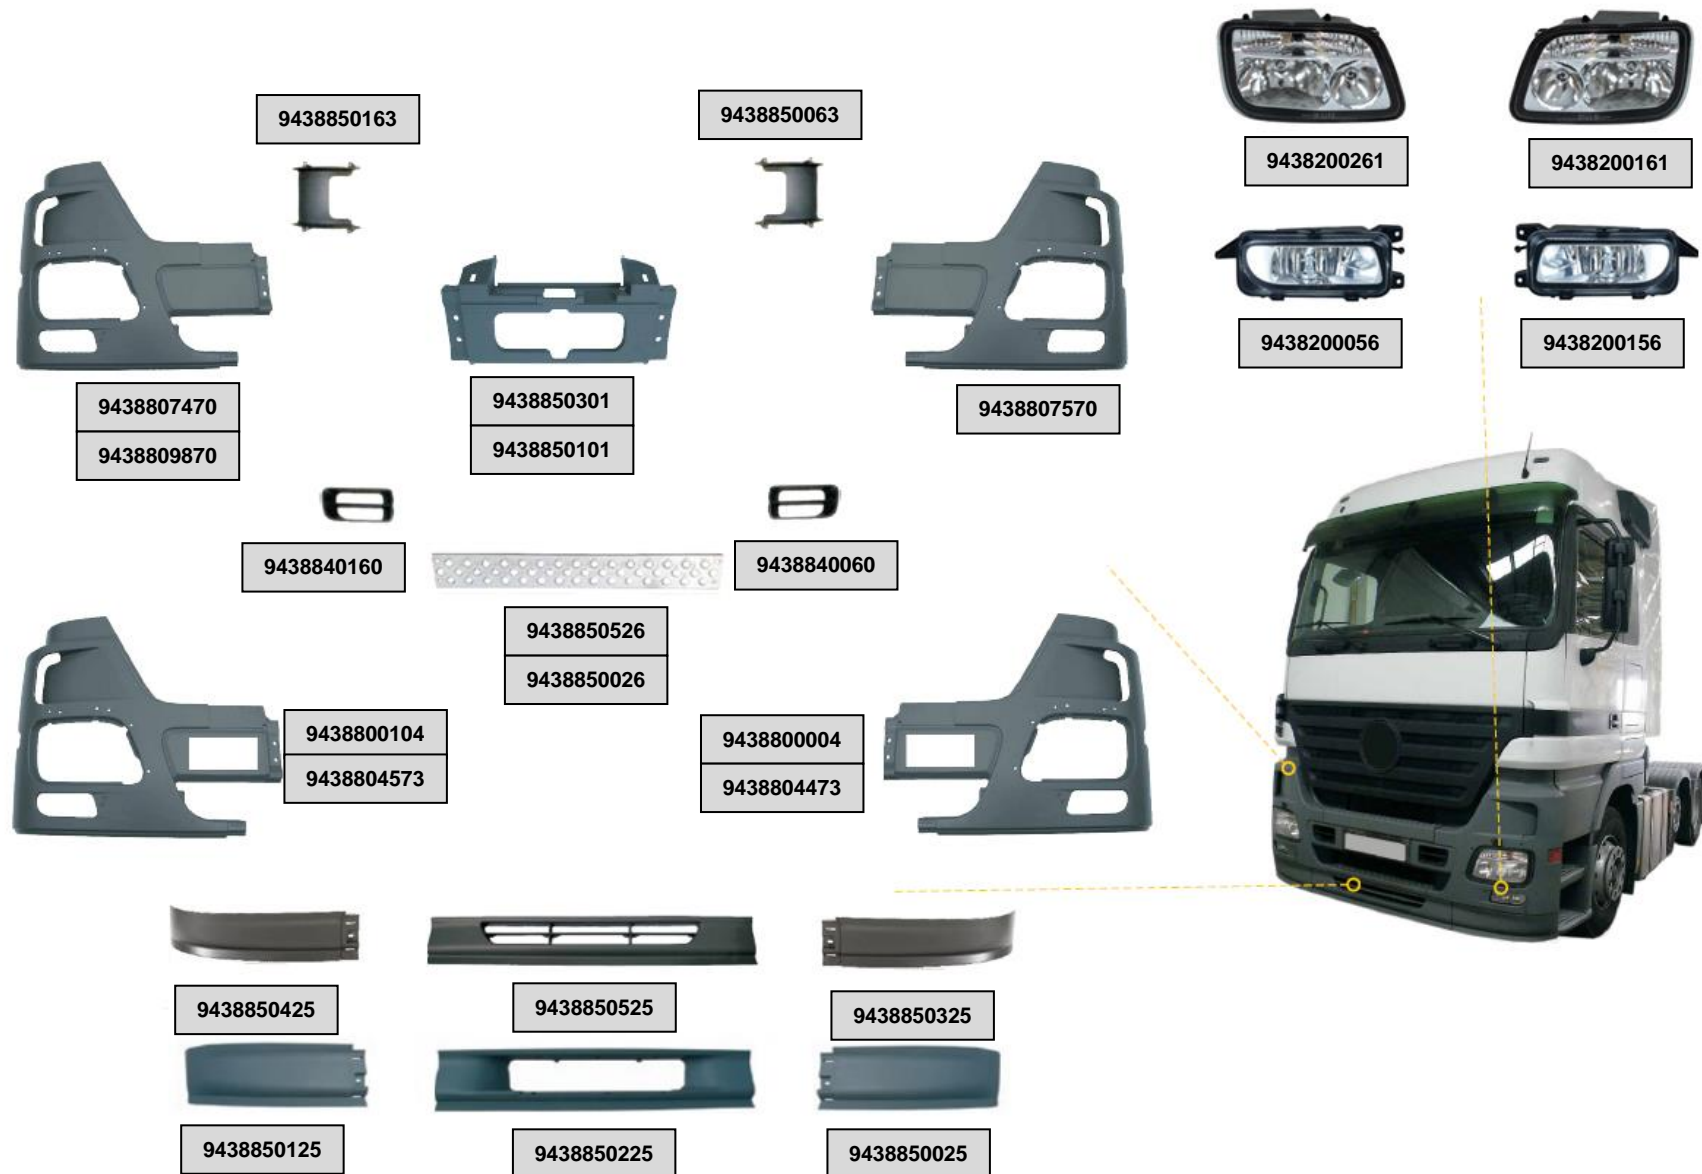

MB ACTROS MP 2 MEGA 03>08

KAUNAS:
Draugystės g. 15, LT-51226
Tel. (8-37) 46 06 11

VILNIUS:
Geologų g. 6, LT-02190
Tel. (8-5) 2 383 382

VILNIUS:
V.A.Graičiūno g. 2A, LT-02241
Tel. (8-5) 2 641 526

KLAIPĖDA:
Paryžiaus Komunos g. 25, LT-91111
Tel. (8-46) 38 12 55