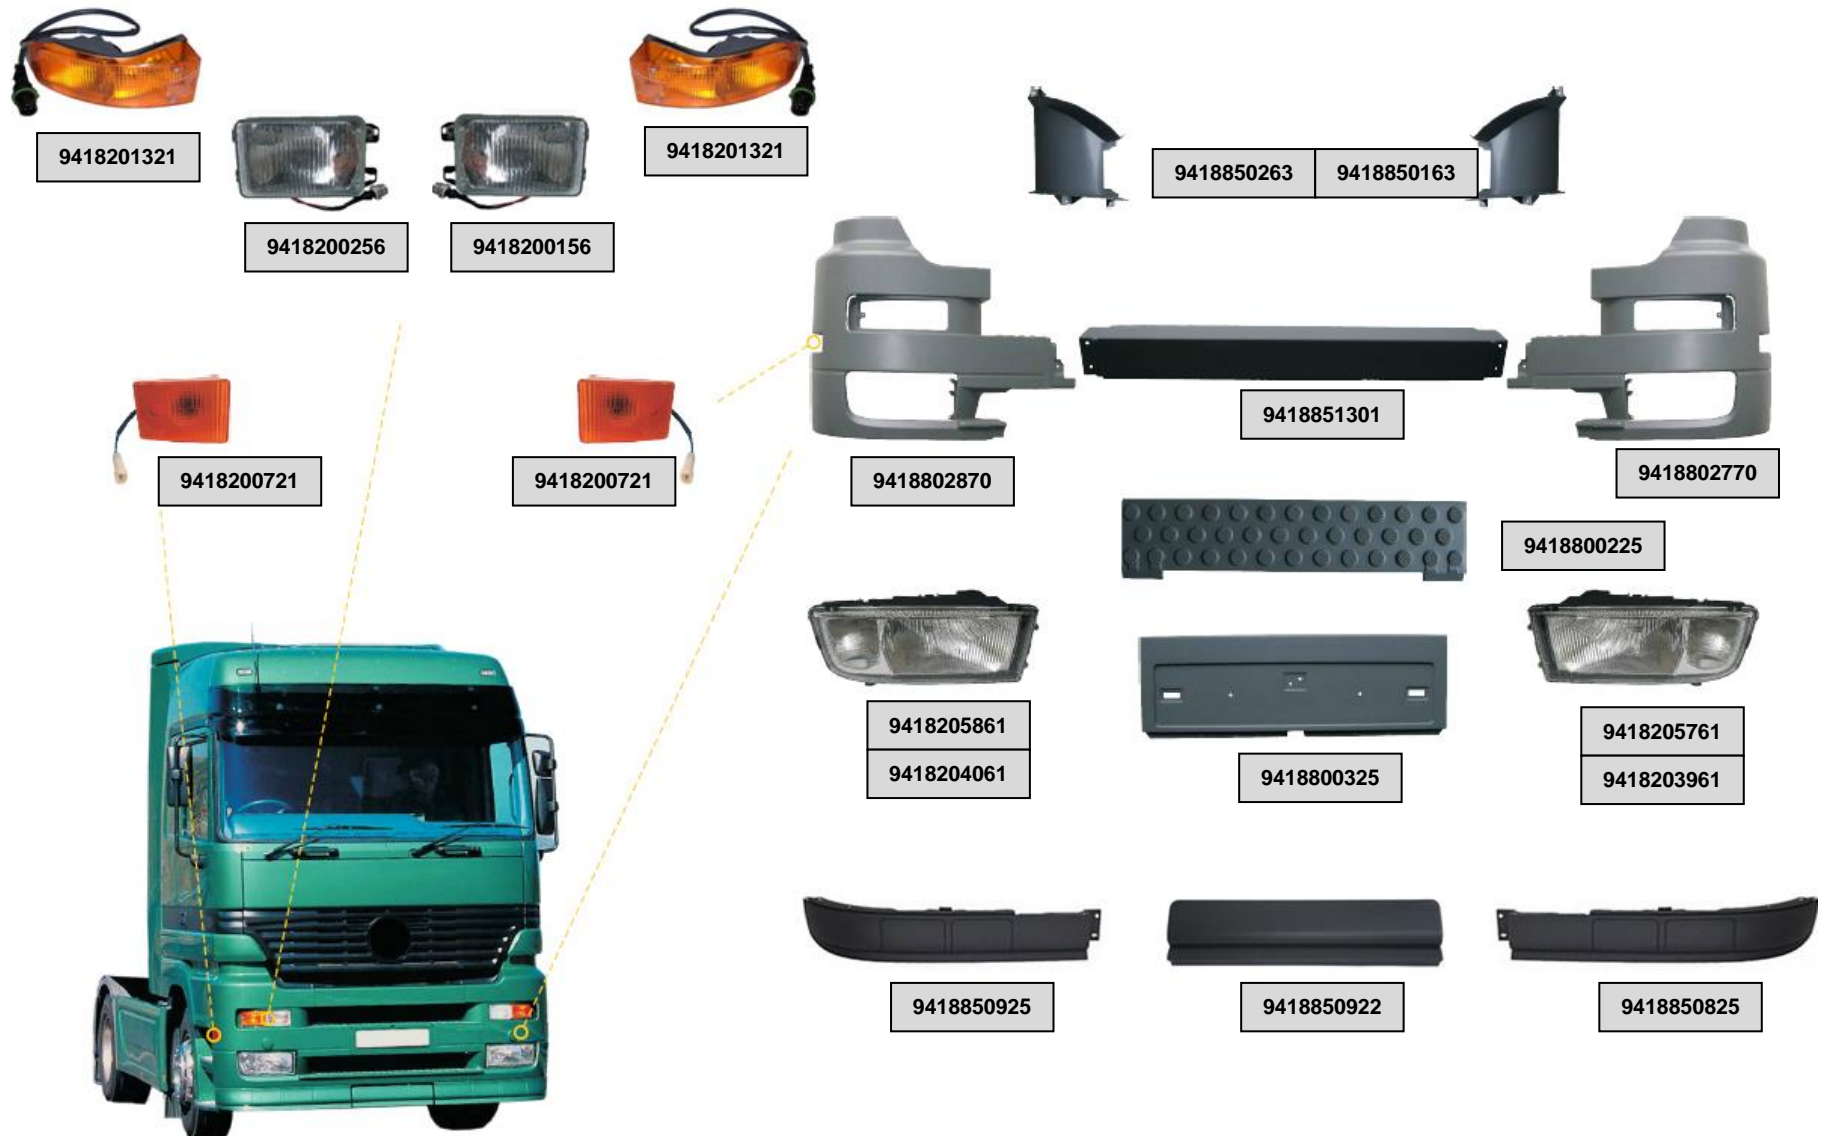

MB ACTROS MP 1 MEGA 96>03

KAUNAS:
Draugystės g. 15, LT-51226
Tel. (8-37) 46 06 11

VILNIUS:
Geologų g. 6, LT-02190
Tel. (8-5) 2 383 382

VILNIUS:
V.A.Graičiūno g. 2A, LT-02241
Tel. (8-5) 2 641 526

KLAIPĖDA:
Paryžiaus Komunos g. 25, LT-91111
Tel. (8-46) 38 12 55