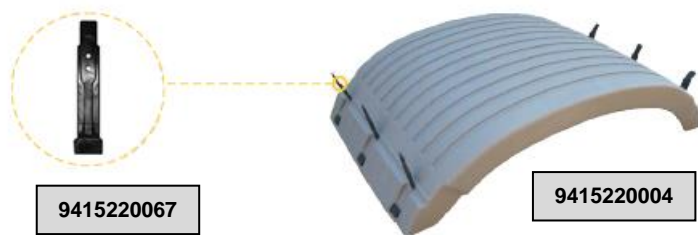

MB ACTROS MP 1 IR MP 1 MEGA 96>03

9415220067

9415220004

KAIRĖ	DEŠINĖ
0015406270	0015406370
0015405770	0015405870
STIKLAS	
KAIRĖ	DEŠINĖ
0025441290	0025441390

9415240129

9415240029