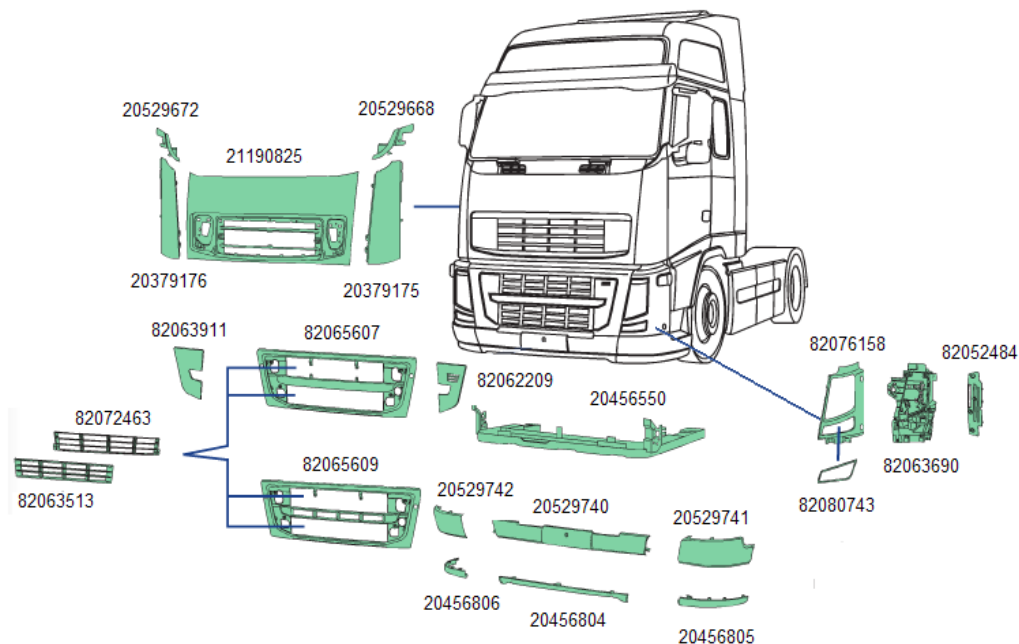

VOLVO FH13/FM 08>13

Užsakymo kodas		Pavadinimas	Originalus kodas	
OPT V/FH/FM 08 D		Volvo FH13/FM 08>13 priekinis žibintas d.p.	21035637 / 82304585 / 21323106	
OPT V/FH/FM 08 K		Volvo FH13/FM 08>13 priekinis žibintas k.p.	21035638 / 21323108	
OPT V/FH/FM 08 X D		Volvo FH13/FH16/FM 08>13 priekinis žibintas Xenon su blokeliu ir lempute d.p.	21035644 / 21323113	
OPT V/FH/FM 08 X K		Volvo FH13/FH16/FM 08>13 priekinis žibintas Xenon su blokeliu ir lempute k.p.	21035645 / 21323114	
OH V/FH/FM 08 D		Volvo FH13/FM 08>13 priešrūkinis žibintas H7+H3 su papildomu reflektoriumi ir rėmeliu d.p.	21297917 / 21035690	
OH V/FH/FM 08 D/P		Volvo FH13/FM 08>13 priešrūkinis žibintas H3+H3 su papildomu reflektoriumi ir rėmeliu d.p.		
OH V/FH/FM 08 K		Volvo FH13/FM 08>13 priešrūkinis žibintas H7+H3 su papildomu reflektoriumi ir rėmeliu k.p.	21297918 / 21035692	
OH V/FH/FM 08 K/P		Volvo FH13/FM 08>13 priešrūkinis žibintas H3+H3 su papildomu reflektoriumi ir rėmeliu k.p.		
OPH V/FH/FM 08 D			Volvo FH13/FM 08>13 priešrūkinio žibinto stiklas su gumele ir tvirtinimais d.p.	21120482
OPH V/FH/FM 08 D/P	Volvo FH13/FM 08>13 priešrūkinio žibinto stiklas su gumele d.p.			
OPH V/FH/FM 08 K	Volvo FH13/FM 08>13 priešrūkinio žibinto stiklas su gumele ir tvirtinimais k.p.		21118550	
OPH V/FH/FM 08 K/P	Volvo FH13/FM 08>13 priešrūkinio žibinto stiklas su gumele k.p.			
J 82343408		Laidas su jungtimis, Volvo 08>13 priek. žib. ir priešrūk. Pajungimui	82078418 / 82343408