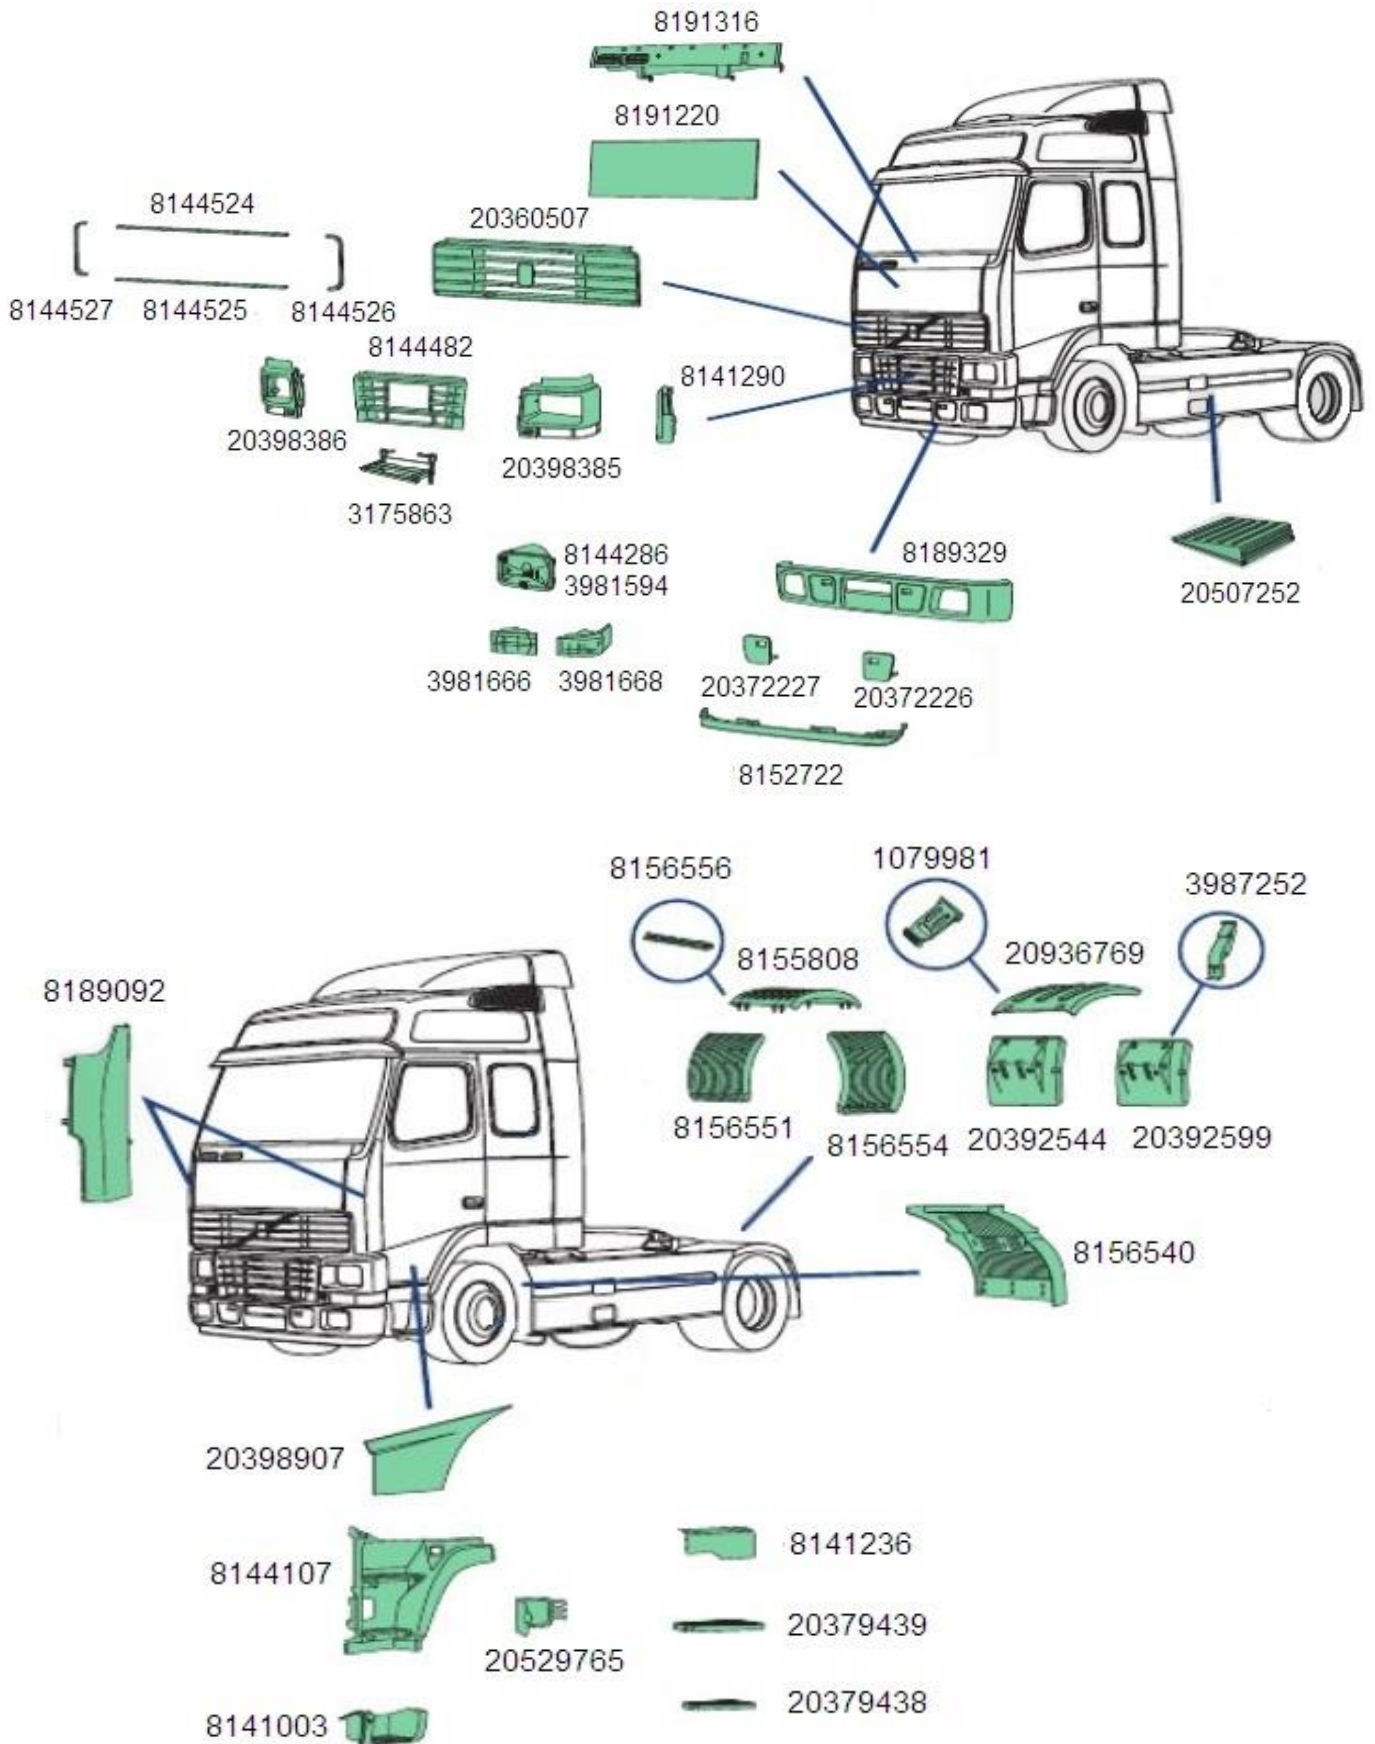

VOLVO FH/FM12 93>02