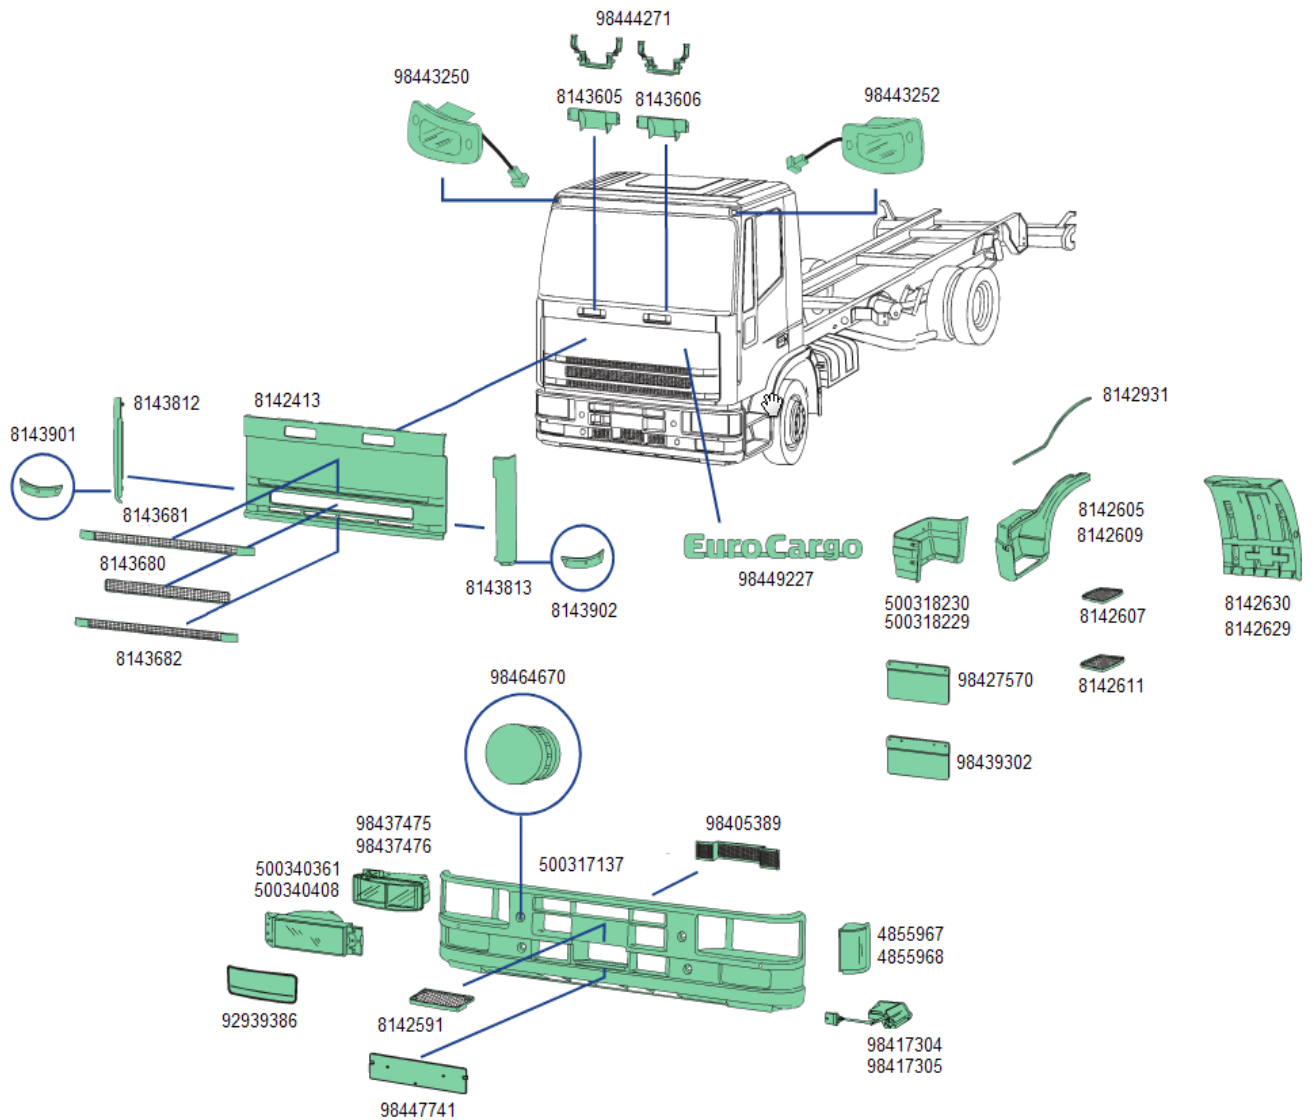

IVECO EUROCARGO 120

Užsakymų kodas		Pavadinimas	Originalus kodas
OPT IV/EC/93 D/P		Iveco Eurocargo 93> priekinis žibintas d.p.	500340361 / 500340503 / 4855957 /
OPT IV/EC/93 D/P		Iveco Eurocargo 93> priekinis žibintas k.p.	500340543 / 98432537
Z MD-IV/EC D		Iveco Eurocargo 93> posūkis d.p.	500340695 / 4855967
Z MD-IV/EC K		Iveco Eurocargo 93> posūkis k.p.	500340696 / 4855968
OH IV/ET/91 D/P		Iveco Eurotech/Cargo/Eurostar 93> priešrūkinis žibintas d.p.	98437475
OH IV/ET/91 K/P		Iveco Eurotech/Cargo/Eurostar 93> priešrūkinis žibintas k.p.	98437476
ZG KAB IV		Iveco Eurocargo 93> kabinos žibintas k.p.	98443250 / 98443252