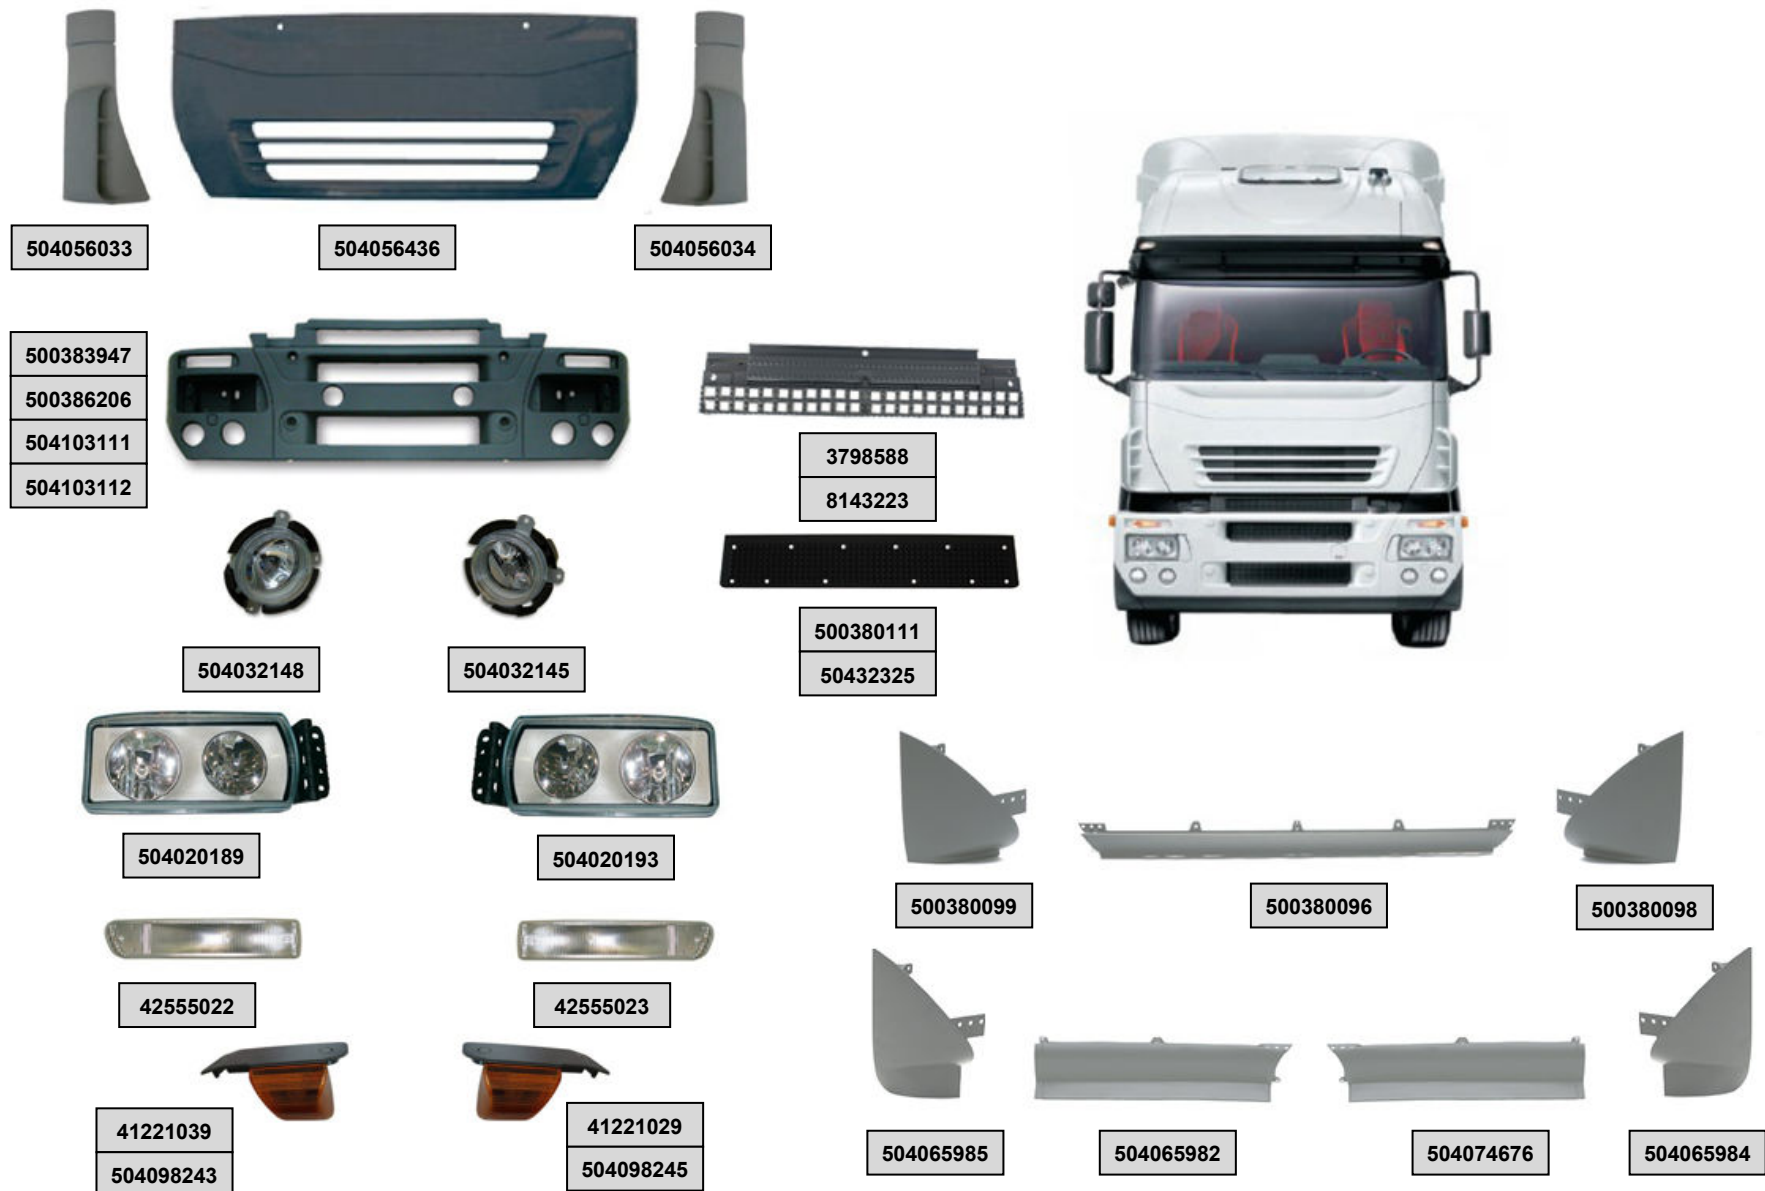

IVECO STRALIS AD/AT 1 SERIJA 03>07

KAUNAS:

Draugystės g. 15, LT-51226
Tel. (8-37) 46 06 11

VILNIUS:

Geologų g. 6, LT-02190
Tel. (8-5) 2 383 382

VILNIUS:

V.A.Graičiūno g. 2A, LT-02241
Tel. (8-5) 2 641 526

KLAIPĖDA: