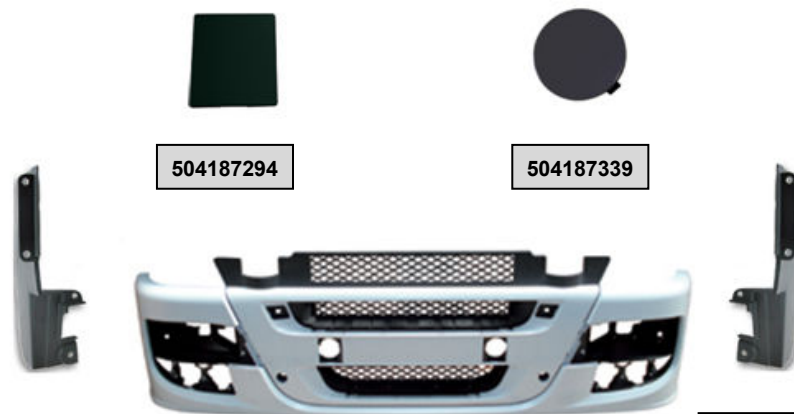

Geologų g. 6, LT-02190
 Tel. (8-5) 2 383 382

VILNIUS:

V.A.Graičiūno g. 2A, LT-02241
 Tel. (8-5) 2 641 526

KLAIPĖDA:

Paryžiaus Komunos g. 25, LT-91111
 Tel. (8-46) 38 12 55

IVECO STRALIS AD/AT 2 SERIJA 07>

KAIRĖ	DEŠINĖ
504150526	504150527
STIKLAS DIDELIS	
504197878	
STIKLAS MAŽAS	
504197879	