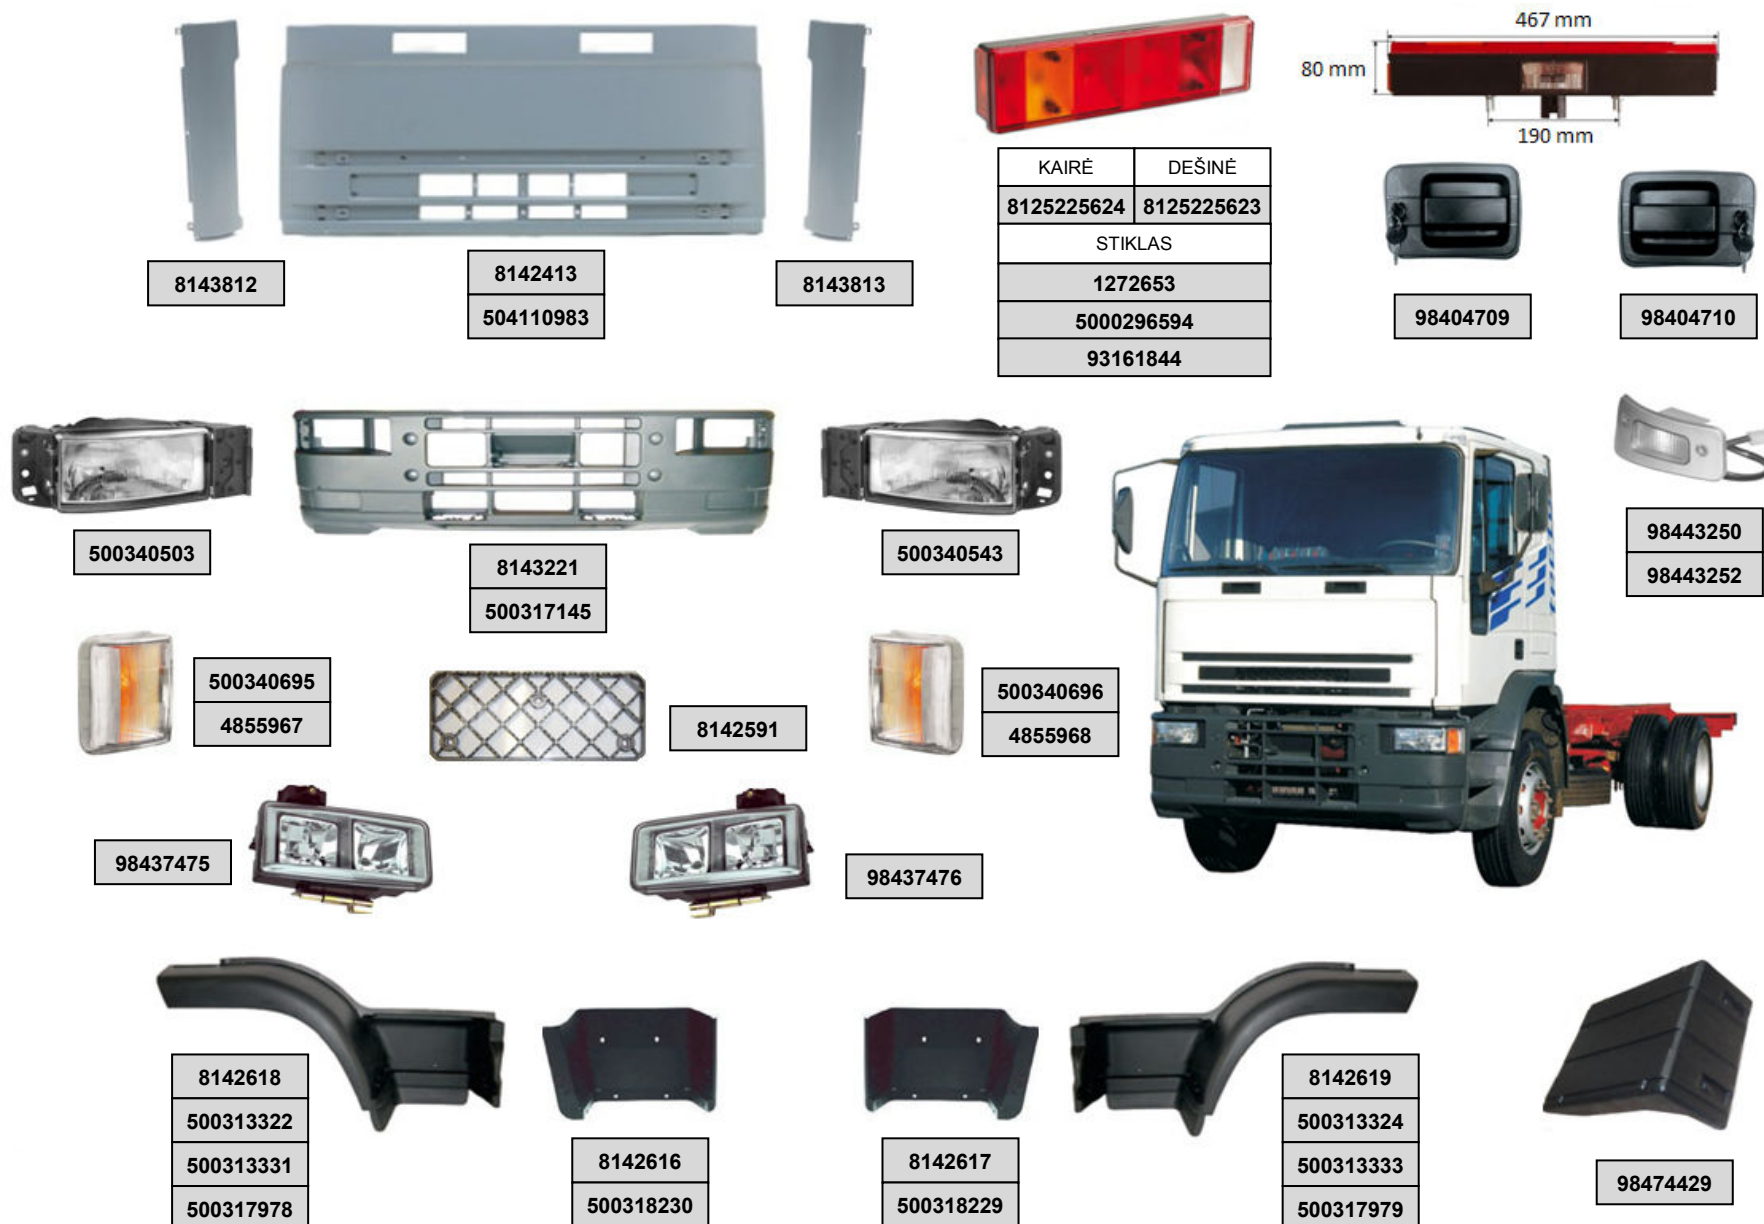

IVECO EUROCARGO 150 91>

KAUNAS:

Draugystės g. 15, LT-51226
Tel. (8-37) 46 06 11

VILNIUS:

Geologų g. 6, LT-02190
Tel. (8-5) 2 383 382

VILNIUS:

V.A.Graičiūno g. 2A, LT-02241
Tel. (8-5) 2 641 526

KLAIPĖDA:

Paryžiaus Komunos g. 25, LT-91111
Tel. (8-46) 38 12 55