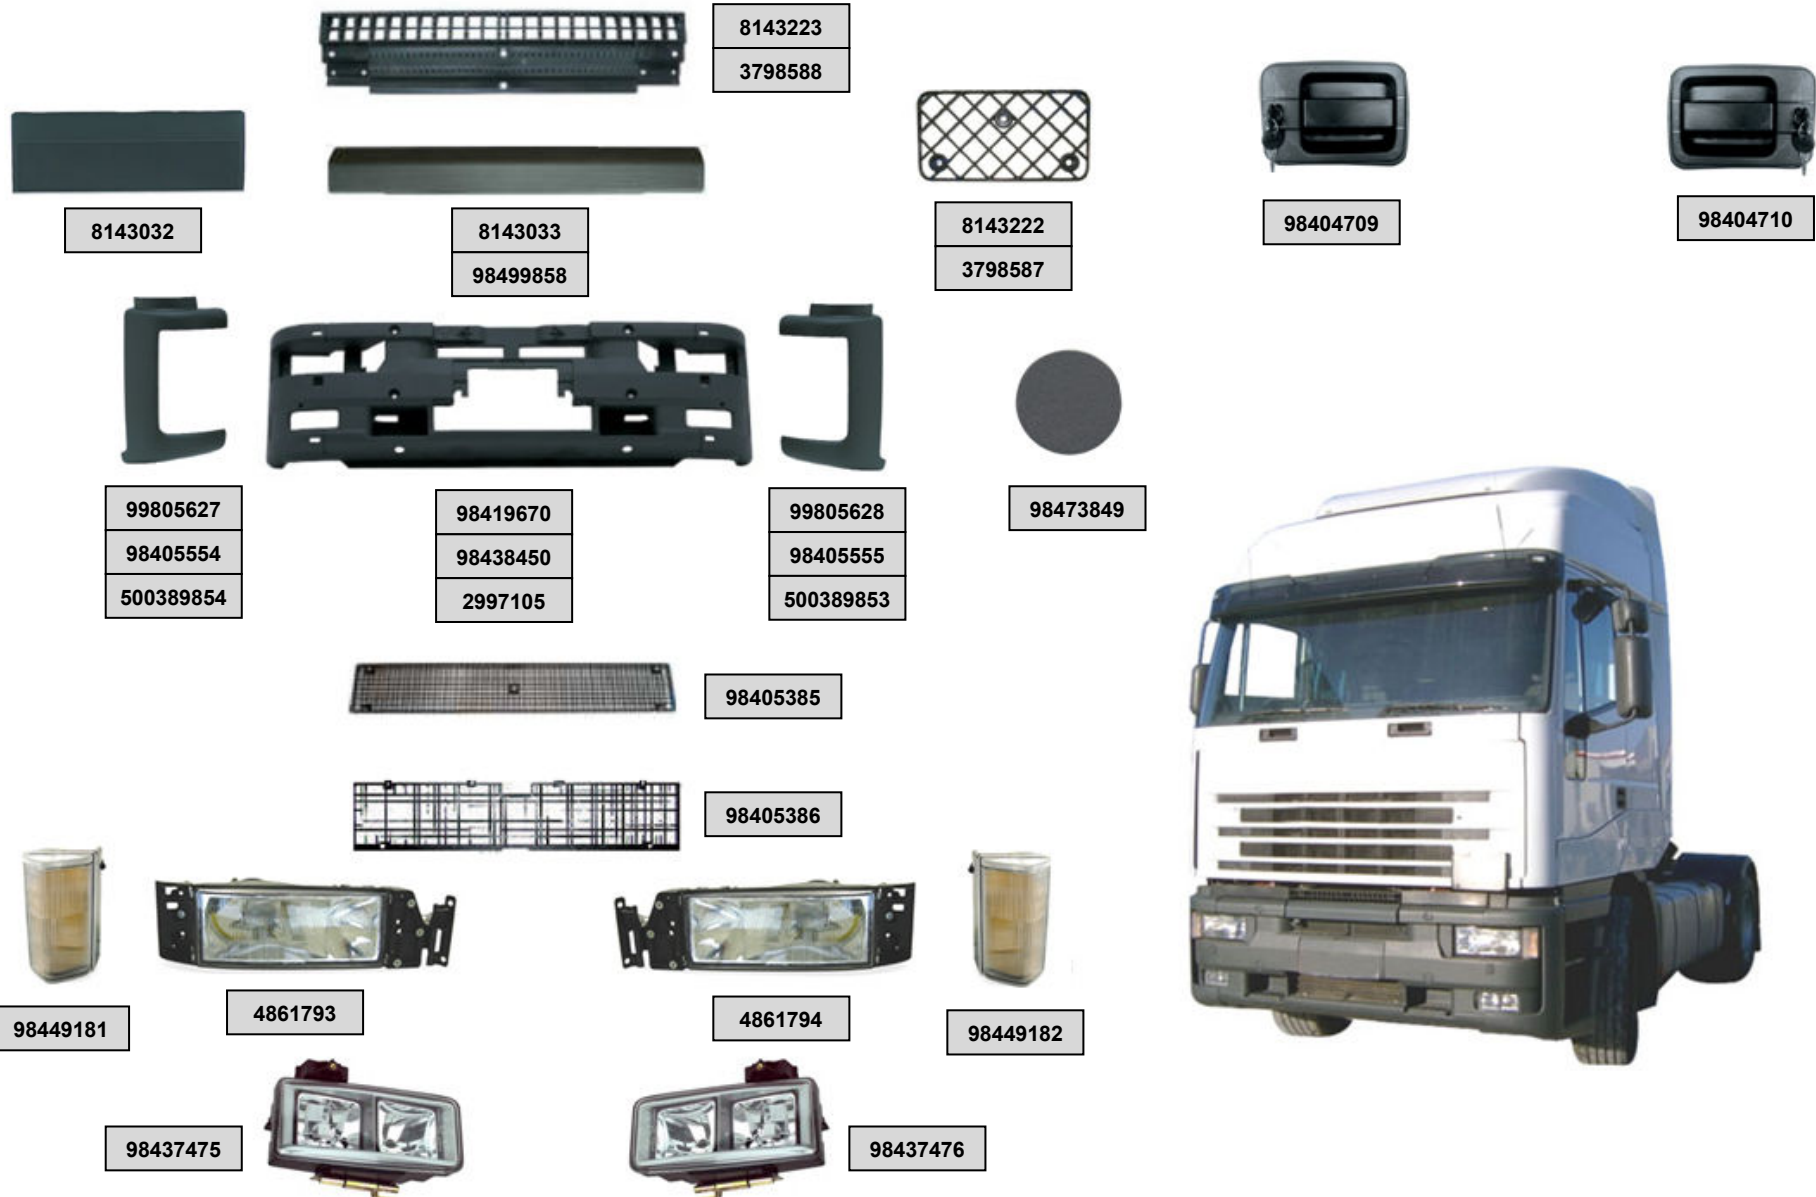

IVECO EUROSTAR 440 93>

KAUNAS:

Draugystės g. 15, LT-51226
Tel. (8-37) 46 06 11

VILNIUS:

Geologų g. 6, LT-02190
Tel. (8-5) 2 383 382

VILNIUS:

V.A.Graičiūno g. 2A, LT-02241
Tel. (8-5) 2 641 526

KLAIPĖDA:

Paryžiaus Komunos g. 25, LT-91111
Tel. (8-46) 38 12 55