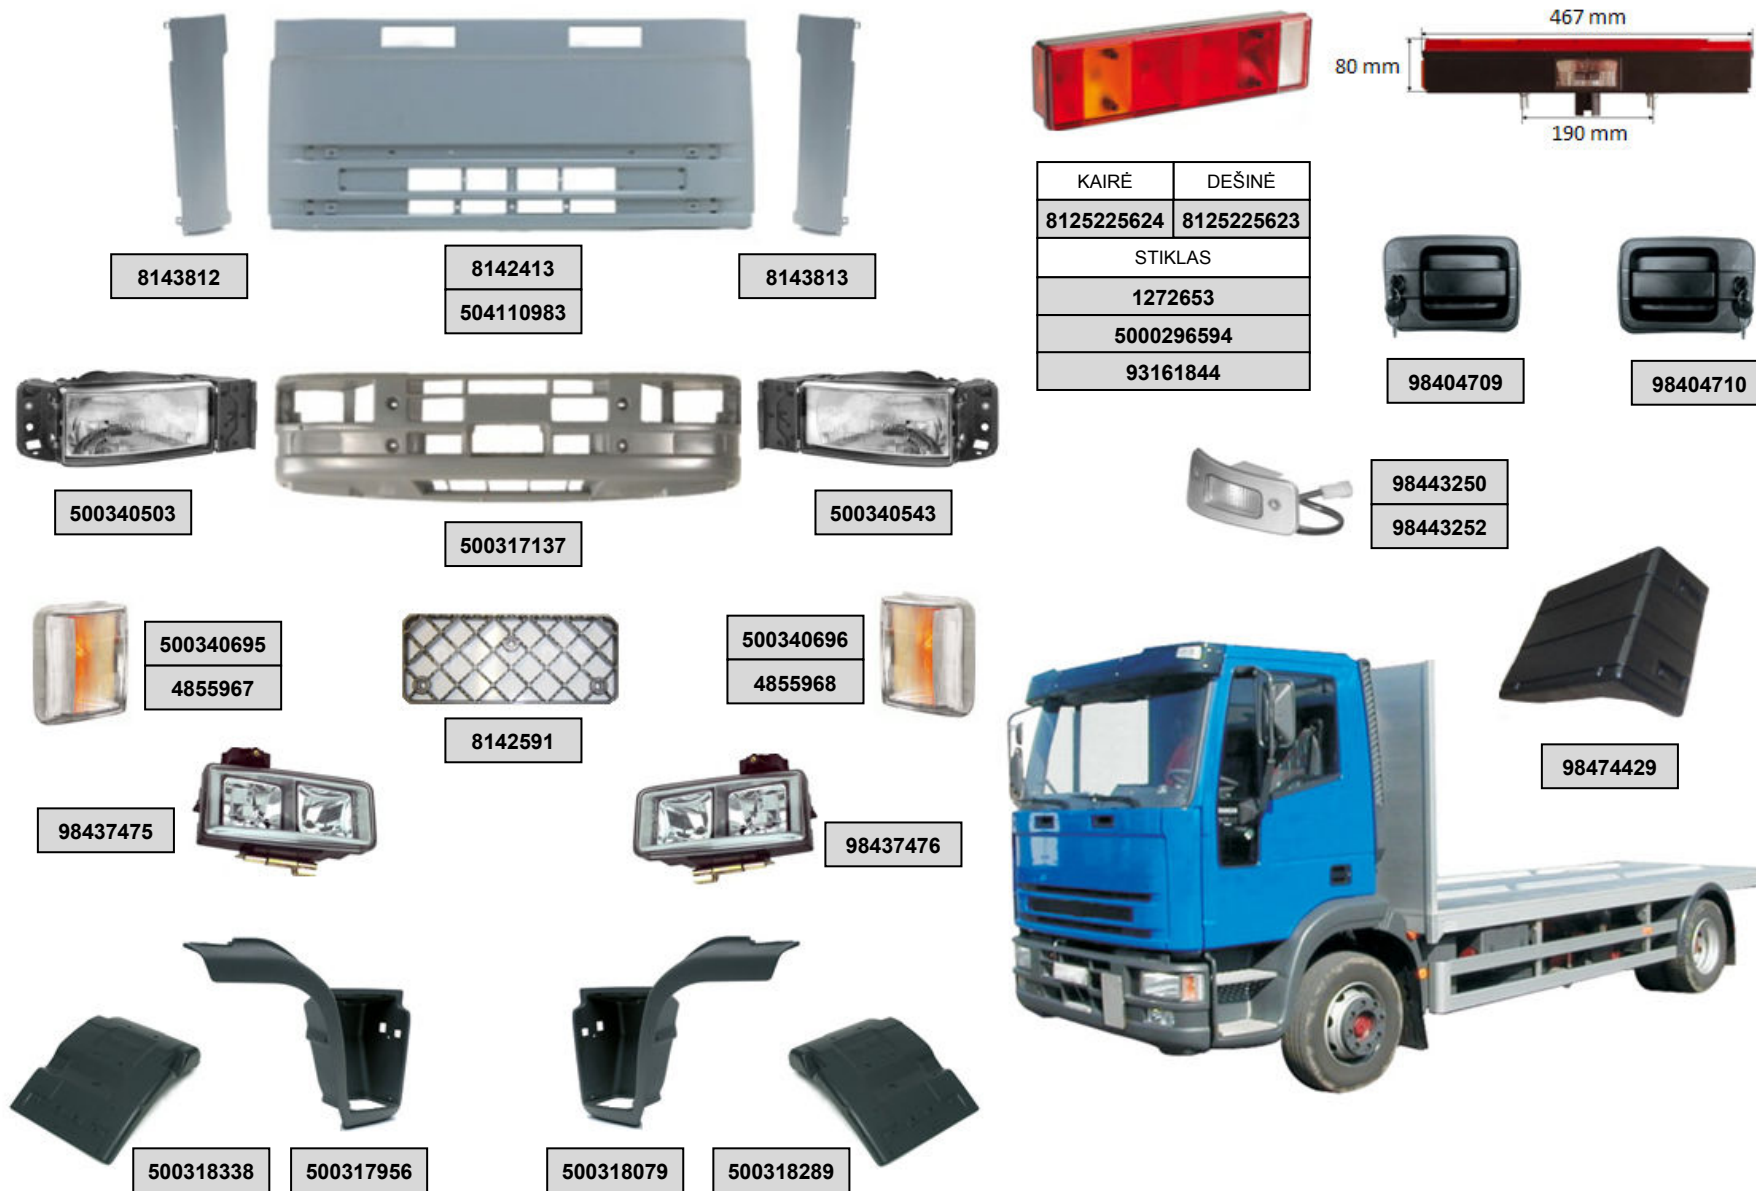

IVECO EUROCARGO 120 91>

KAUNAS:

Draugystės g. 15, LT-51226
Tel. (8-37) 46 06 11

VILNIUS:

Geologų g. 6, LT-02190
Tel. (8-5) 2 383 382

VILNIUS:

V.A.Graičiūno g. 2A, LT-02241
Tel. (8-5) 2 641 526

KLAIPĖDA:

Paryžiaus Komunos g. 25, LT-91111
Tel. (8-46) 38 12 55