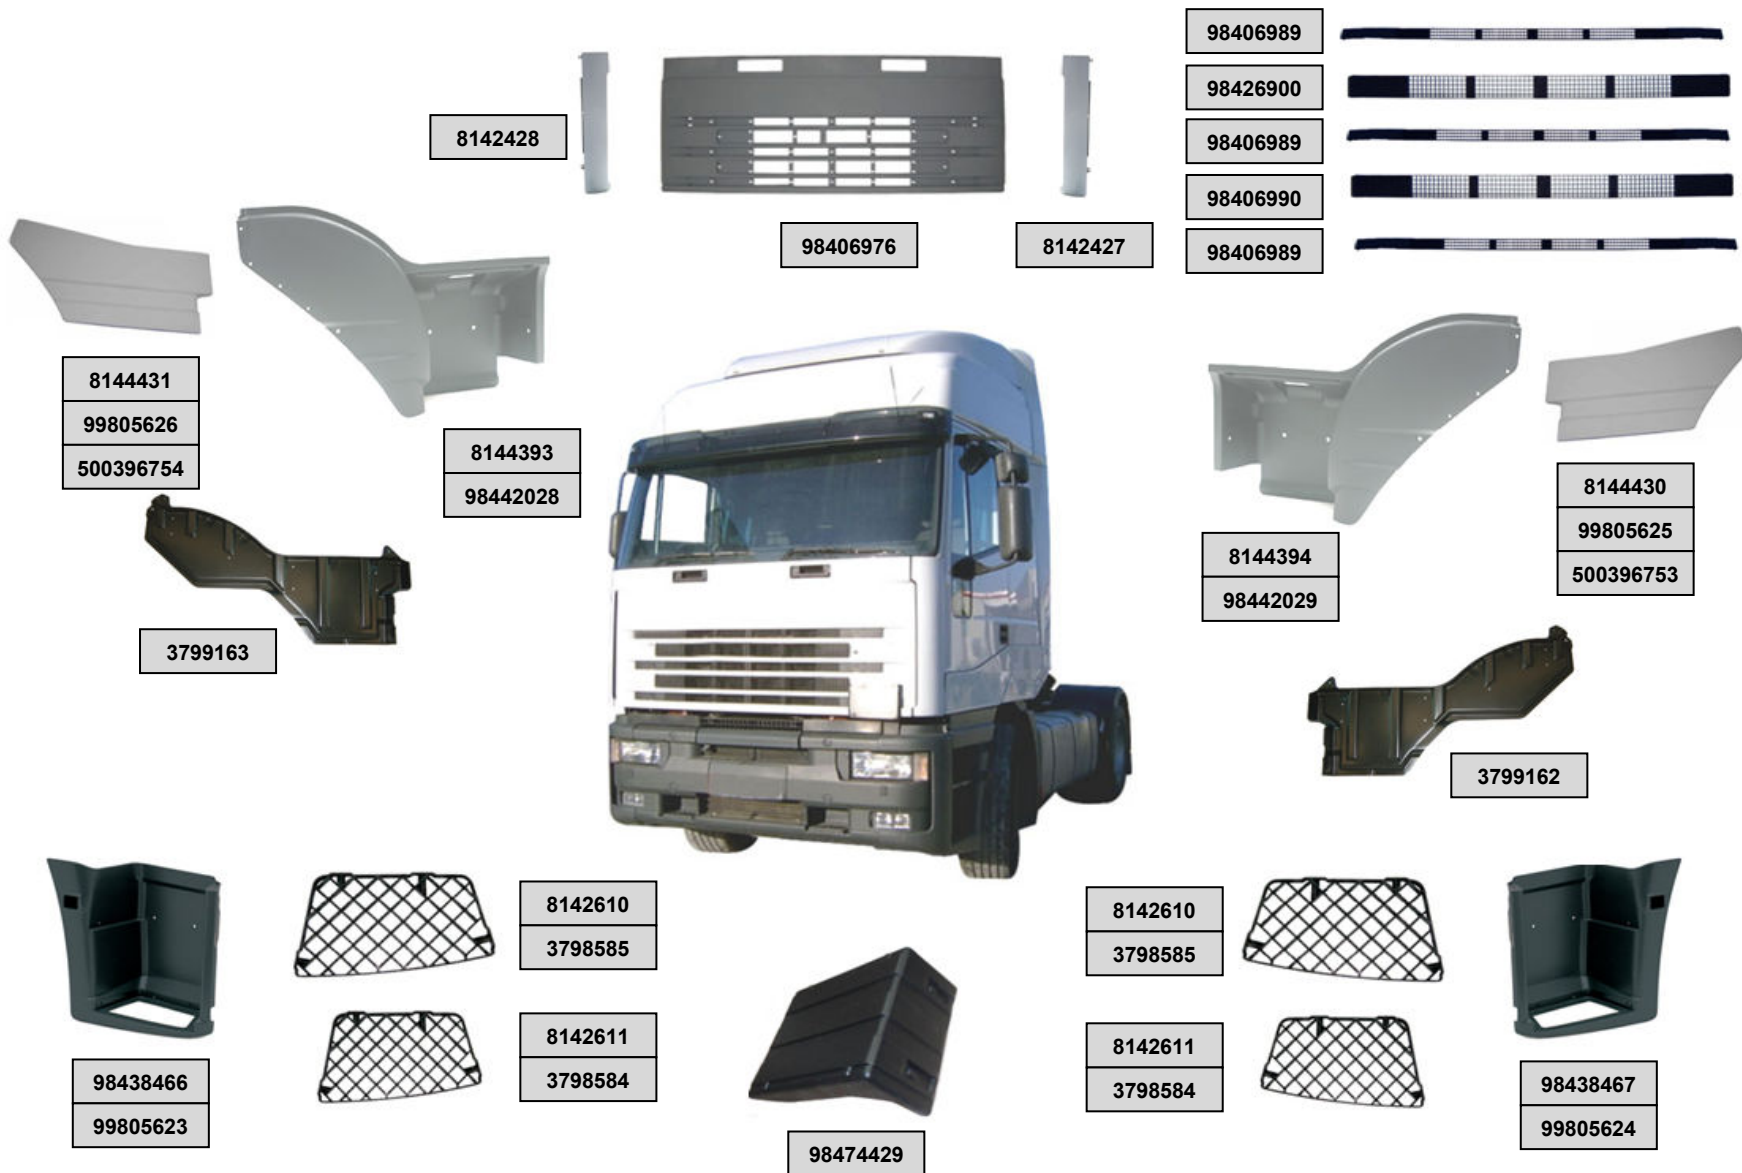

IVECO EUROSTAR 440 93>

KAUNAS:

Draugystės g. 15, LT-51226
Tel. (8-37) 46 06 11

VILNIUS:

Geologų g. 6, LT-02190
Tel. (8-5) 2 383 382

VILNIUS:

V.A.Graičiūno g. 2A, LT-02241
Tel. (8-5) 2 641 526

KLAIPĖDA:

Paryžiaus Komunos g. 25, LT-91111
Tel. (8-46) 38 12 55